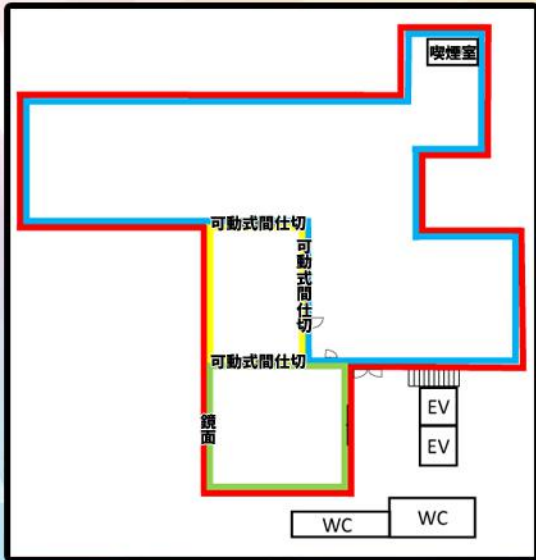

ミーティングルームご利用案内

心齋橋サンボウルのB1Fレンタルスペースは
ミーティングルームだけのご利用也大歓迎!
 会議室、講習会、セミナー、ダンスレッスン、舞台稽古、
 各種展示等ご利用用途は自由!
 お気軽にお問い合わせくださいネ★

利用時間 9:00~23:00

ミーティングルーム見取り図

ご利用料金(税抜き)

使用範囲	広さ(m ²)	1時間	1日(10時間以上一律)
	420	¥25,000	¥250,000
	313	¥18,600	¥186,000
	64	¥3,800	¥38,000
	43	¥2,500	¥25,000

★上記料金に、長テーブル(80台).椅子(300脚).音響(赤青エリアのみ).ベルトパーテーション(15台).Wi-Fi等
 備品使用料も含まれます(設営.撤収はお客様にお願いをしております)

★天井高、2260mm~2950mm

★緑エリアのみ片面に鏡があります(W6500mm-H2200mm)

★連日利用割引有り(要相談)

★ご視察などお気軽にお申し付けください。06-6213-0303 担当：岡本

★心齋橋サンボウルのGoogleページから360°ビューがご覧いただけます。

★ご利用例：アパレル等セール会場.各種展示会.催事.物販会場.パーティー(世情に応じ判断)

**グランドボウルは全店で
 感染症対策を実施しています**

SHINSAIBASHI SUNBOWL TEL: 06-6213-0303

大阪府大阪市中央区西心齋橋2-9-28