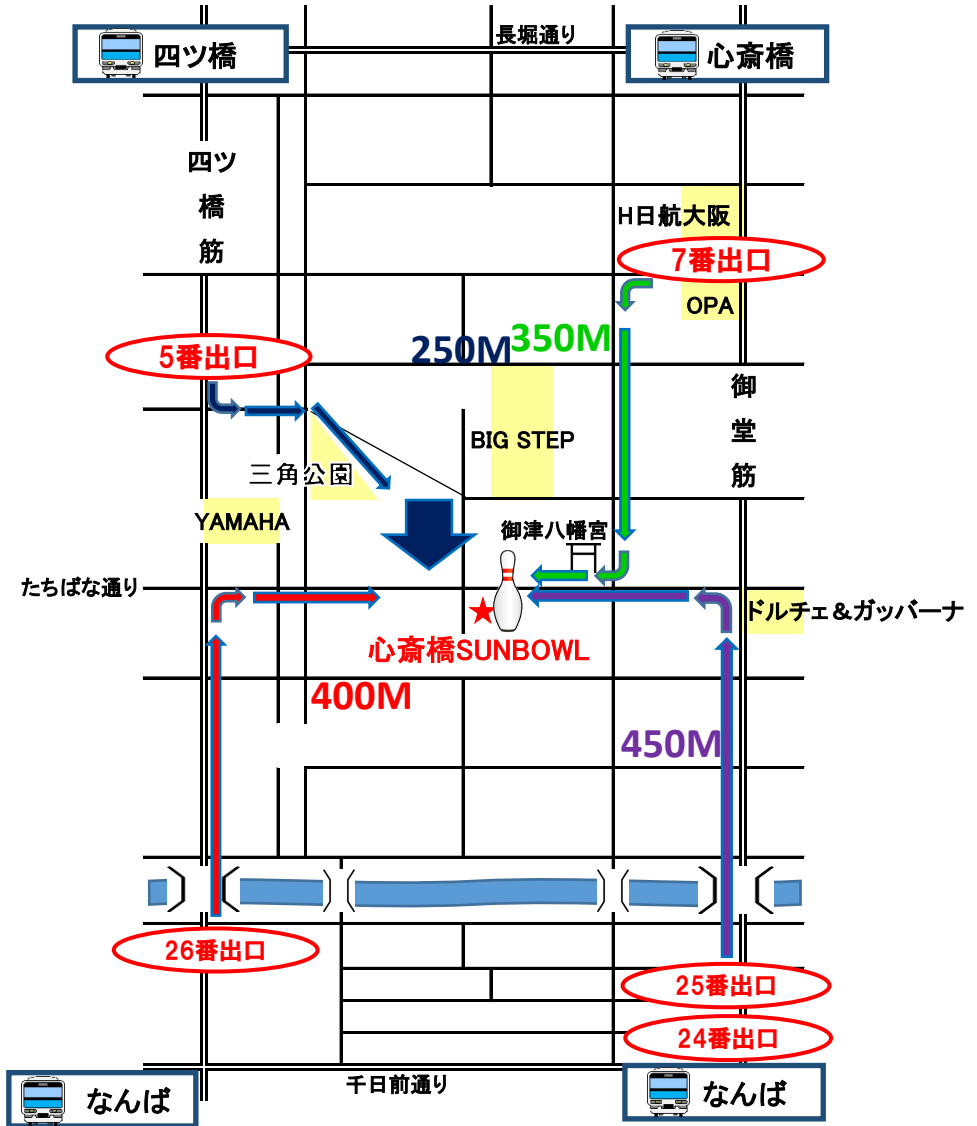

Access

心齋橋サンボウル

中央区西心齋橋2-9-28

[TEL:06-6213-0303](tel:06-6213-0303)