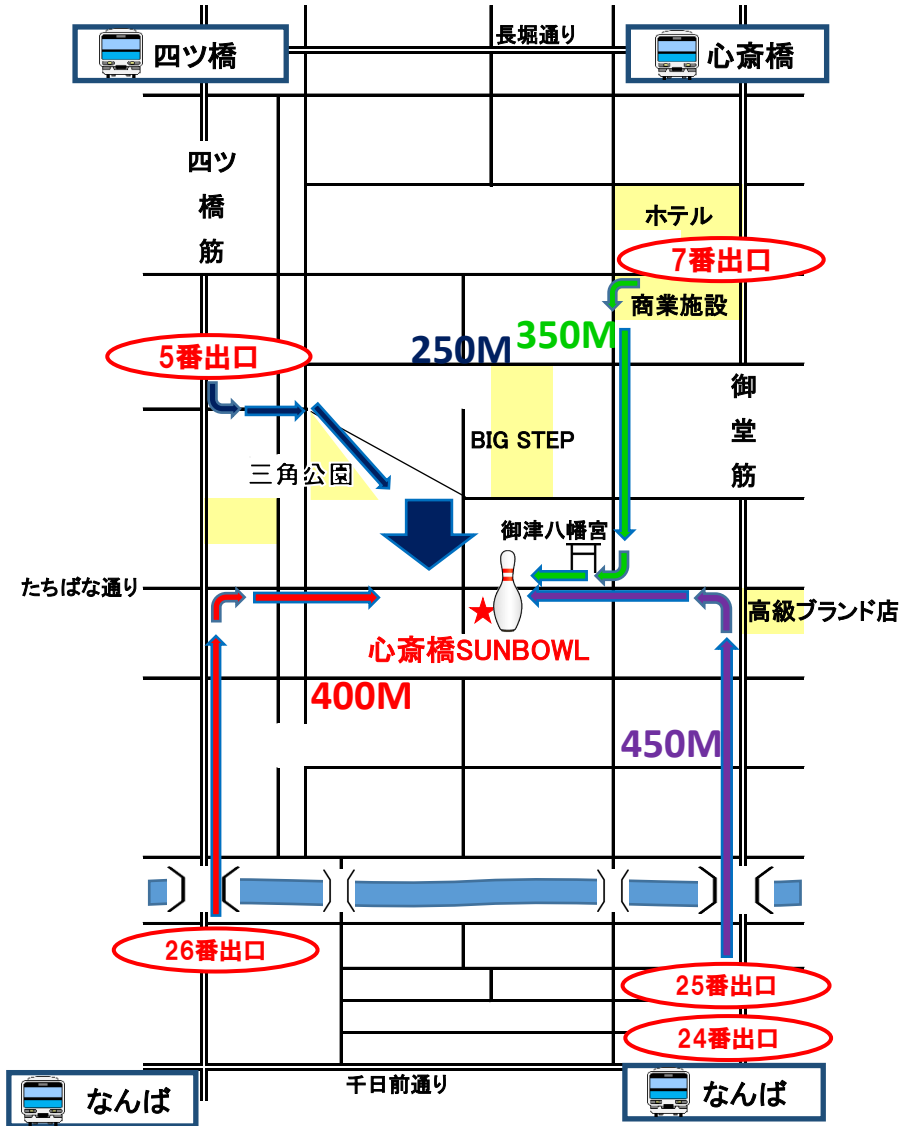

Access

心斎橋サンボウル

中央区西心斎橋2-9-28

[TEL:06-6213-0303](tel:06-6213-0303)