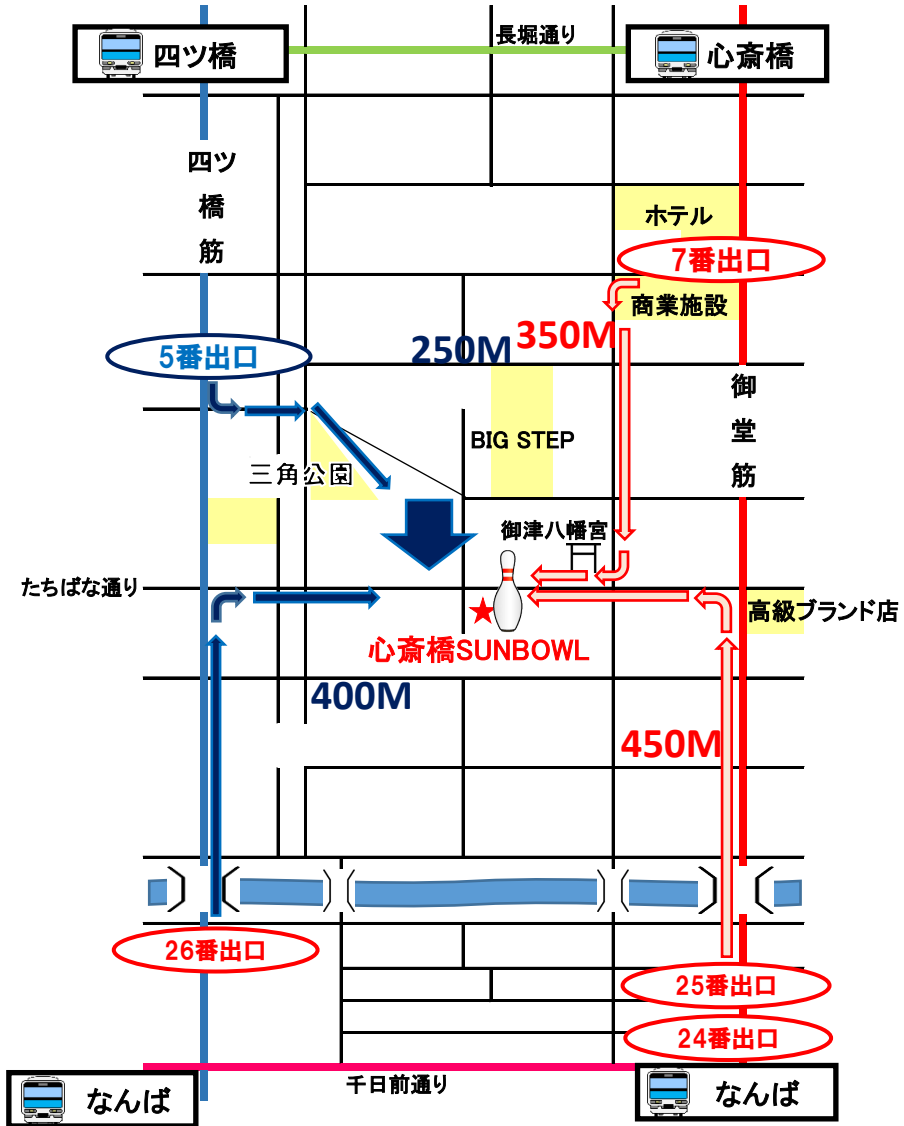

Access

心齋橋サンボウル

中央区西心齋橋2-9-28

[TEL:06-6213-0303](tel:06-6213-0303)