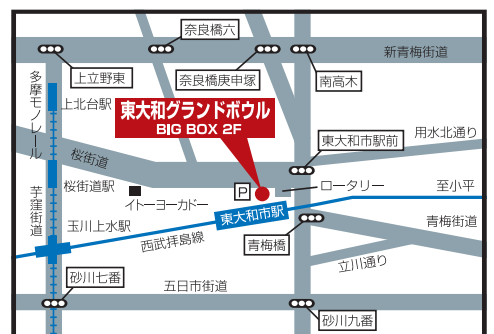

団体様用の

景品 ケータリング

プランニングあれこれ、何でもお任せください!!

プランや
ご予算に応じた
ご提案、
商品のご用意を
致します!!
是非、あれこれ
お気軽に
ご相談下さい!!

持ち運び困難な商品の個別配送も可能です。(別途要送料)

●写真はイメージです。●表示価格はすべて、お一人様消費税込のお値段です。●高校生以下の方の、料理に関するご要望についてはお問合わせください。●3日前よりお料理の取り消しはできません。以降のキャンセルはパック料金相当額がかかります。●お料理内容は季節により異なり、予告なく内容・価格等が変更される場合がございます。●当パック商品はサービス券・ゲーム券等の併用はできません。●飲酒される方は運転をご遠慮ください。●ご予約は8名様より承ります。●15名様以上のご予約のお客様無料送迎バスご相談ください。

東大和グランドボウル

東大和市駅横の建物・改札出てすぐ!!

TEL:042-516-1556 FAX:042-516-1557

年中無休 〒207-0022 東京都東大和市桜が丘1-1330-19 BIGBOX 2F(東大和市駅前)

●営業時間【月～金】AM9:00～翌AM1:00
【土・日・祝日】AM8:00～翌AM1:00
●総レーン数40レーン●駐車場404台●おトクな割引優待!グランドボウルのご利用でビッグボックスの駐車場が7時間まで100円になります。ぜひご利用ください!

東大和グランドボウル 検索
<https://www.grandbowl.jp/higashiyamato/>